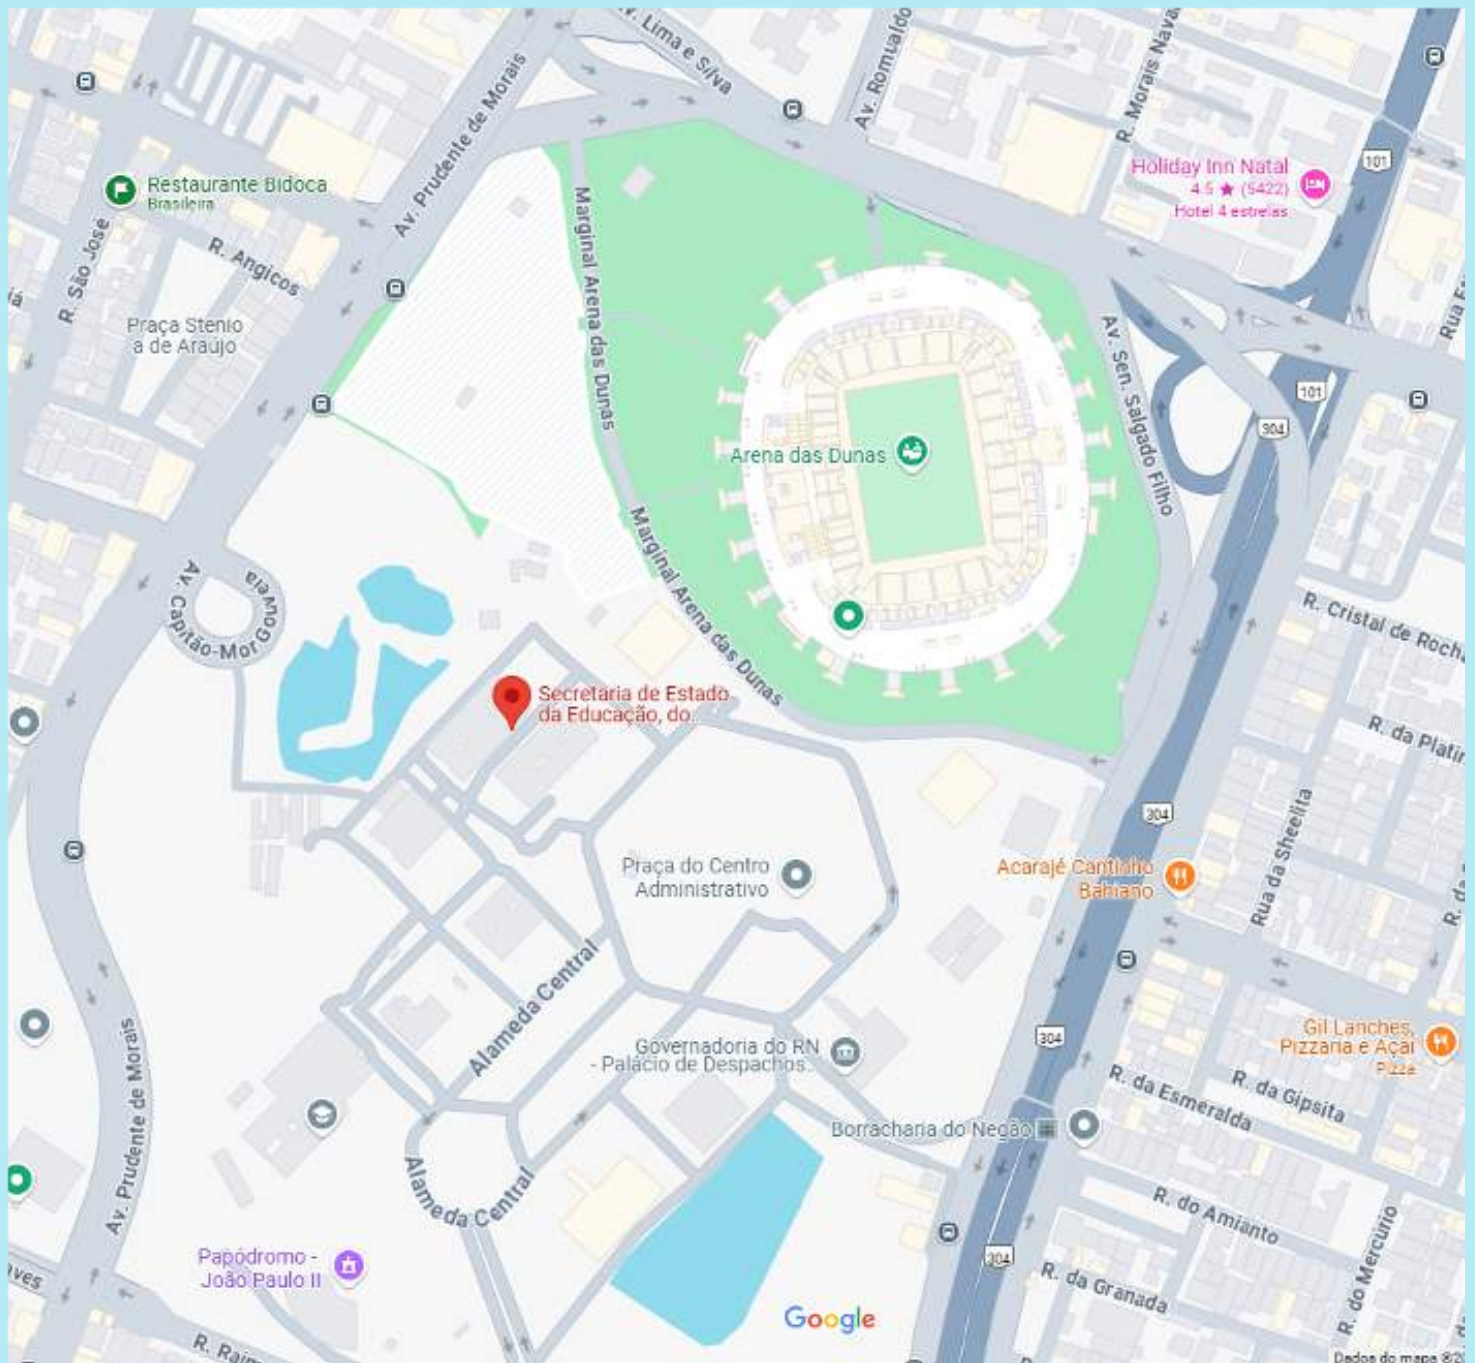

Como chegar ao Simpósio Estadual de Educação em Prisões

REALIZAÇÃO

APOIO

SIMPÓSIO ESTADUAL DE EDUCAÇÃO NAS PRISÕES DO RIO GRANDE DO NORTE

09 e 10 de dezembro

INSCRIÇÕES VIA SUAP

Auditório Angélica Moura
Secretaria de Estado da Educação - SEEC/RN

O simpósio ocorrerá no Auditório Angélica Moura que fica dentro da Secretaria Estadual de Educação no Centro Administrativo do Estado, vizinho ao Estádio Arena das Dunas.

Acesso para Carros

O centro administrativo pode ser acessado pela marginal da BR-101 ou

Pode ser acessado pela Rua Raimundo Chaves

Acesso por ônibus

O ponto de parada mais próximo é a parada do Centro Administrativo na marginal da BR-101 sentido Centro - Candelária

Localização da Secretaria de Educação do Estado
<https://maps.app.goo.gl/cbjVZWNB7gLGAgUJ6>