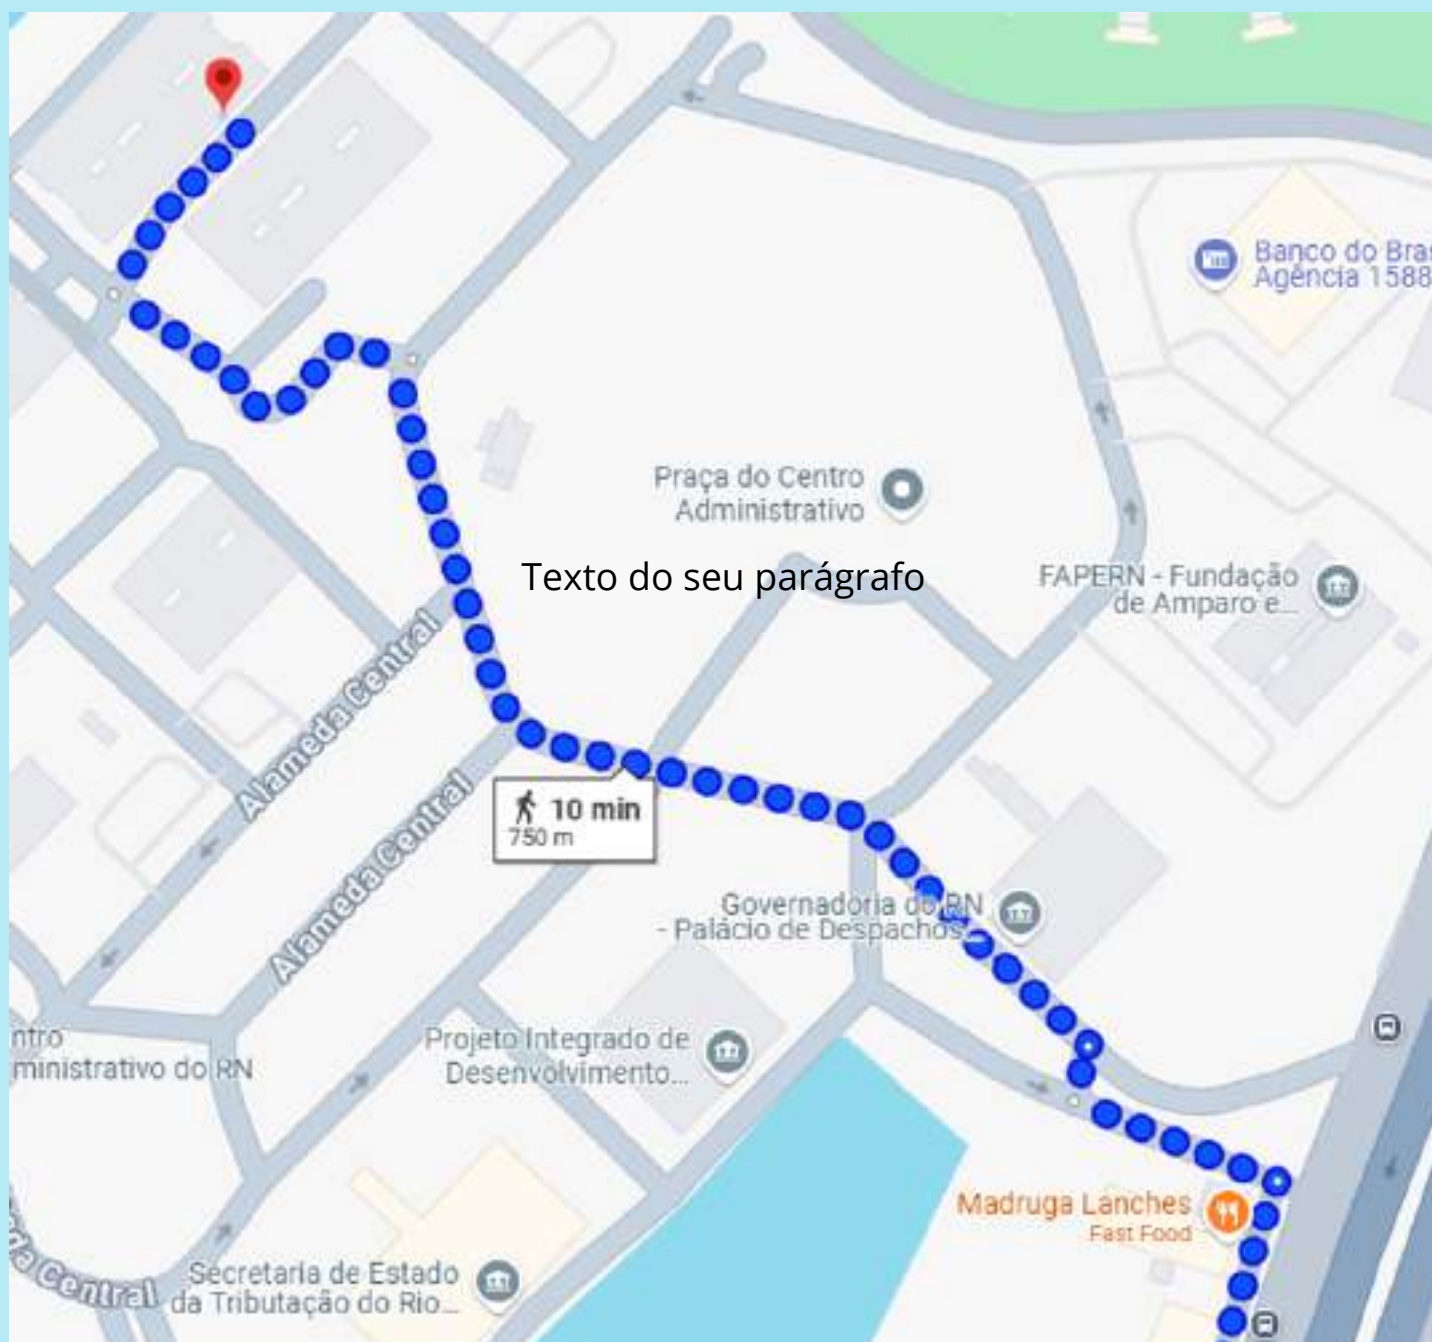

Como chegar ao Simpósio Estadual de Educação em Prisões

REALIZAÇÃO

APOIO

SIMPÓSIO ESTADUAL DE EDUCAÇÃO NAS PRISÕES DO RIO GRANDE DO NORTE

09 e 10 de dezembro

INSCRIÇÕES VIA SUAP

Auditório Angélica Moura
Secretaria de Estado da Educação - SEEC/RN

O simpósio ocorrerá no Auditório Angélica Moura que fica dentro da Secretaria Estadual de Educação no Centro Administrativo do Estado, vizinho ao Estádio Arena das Dunas.

Acesso para Carros

O centro administrativo pode ser acessado pela marginal da BR-101 ou

Pode ser acessado pela Rua Raimundo Chaves

Acesso por ônibus

O ponto de parada mais próximo é a parada do Centro Administrativo na marginal da BR-101 sentido Centro - Candelária

Localização da Secretaria de Educação do Estado
<https://maps.app.goo.gl/cbjVZWNB7gLGAgUJ6>