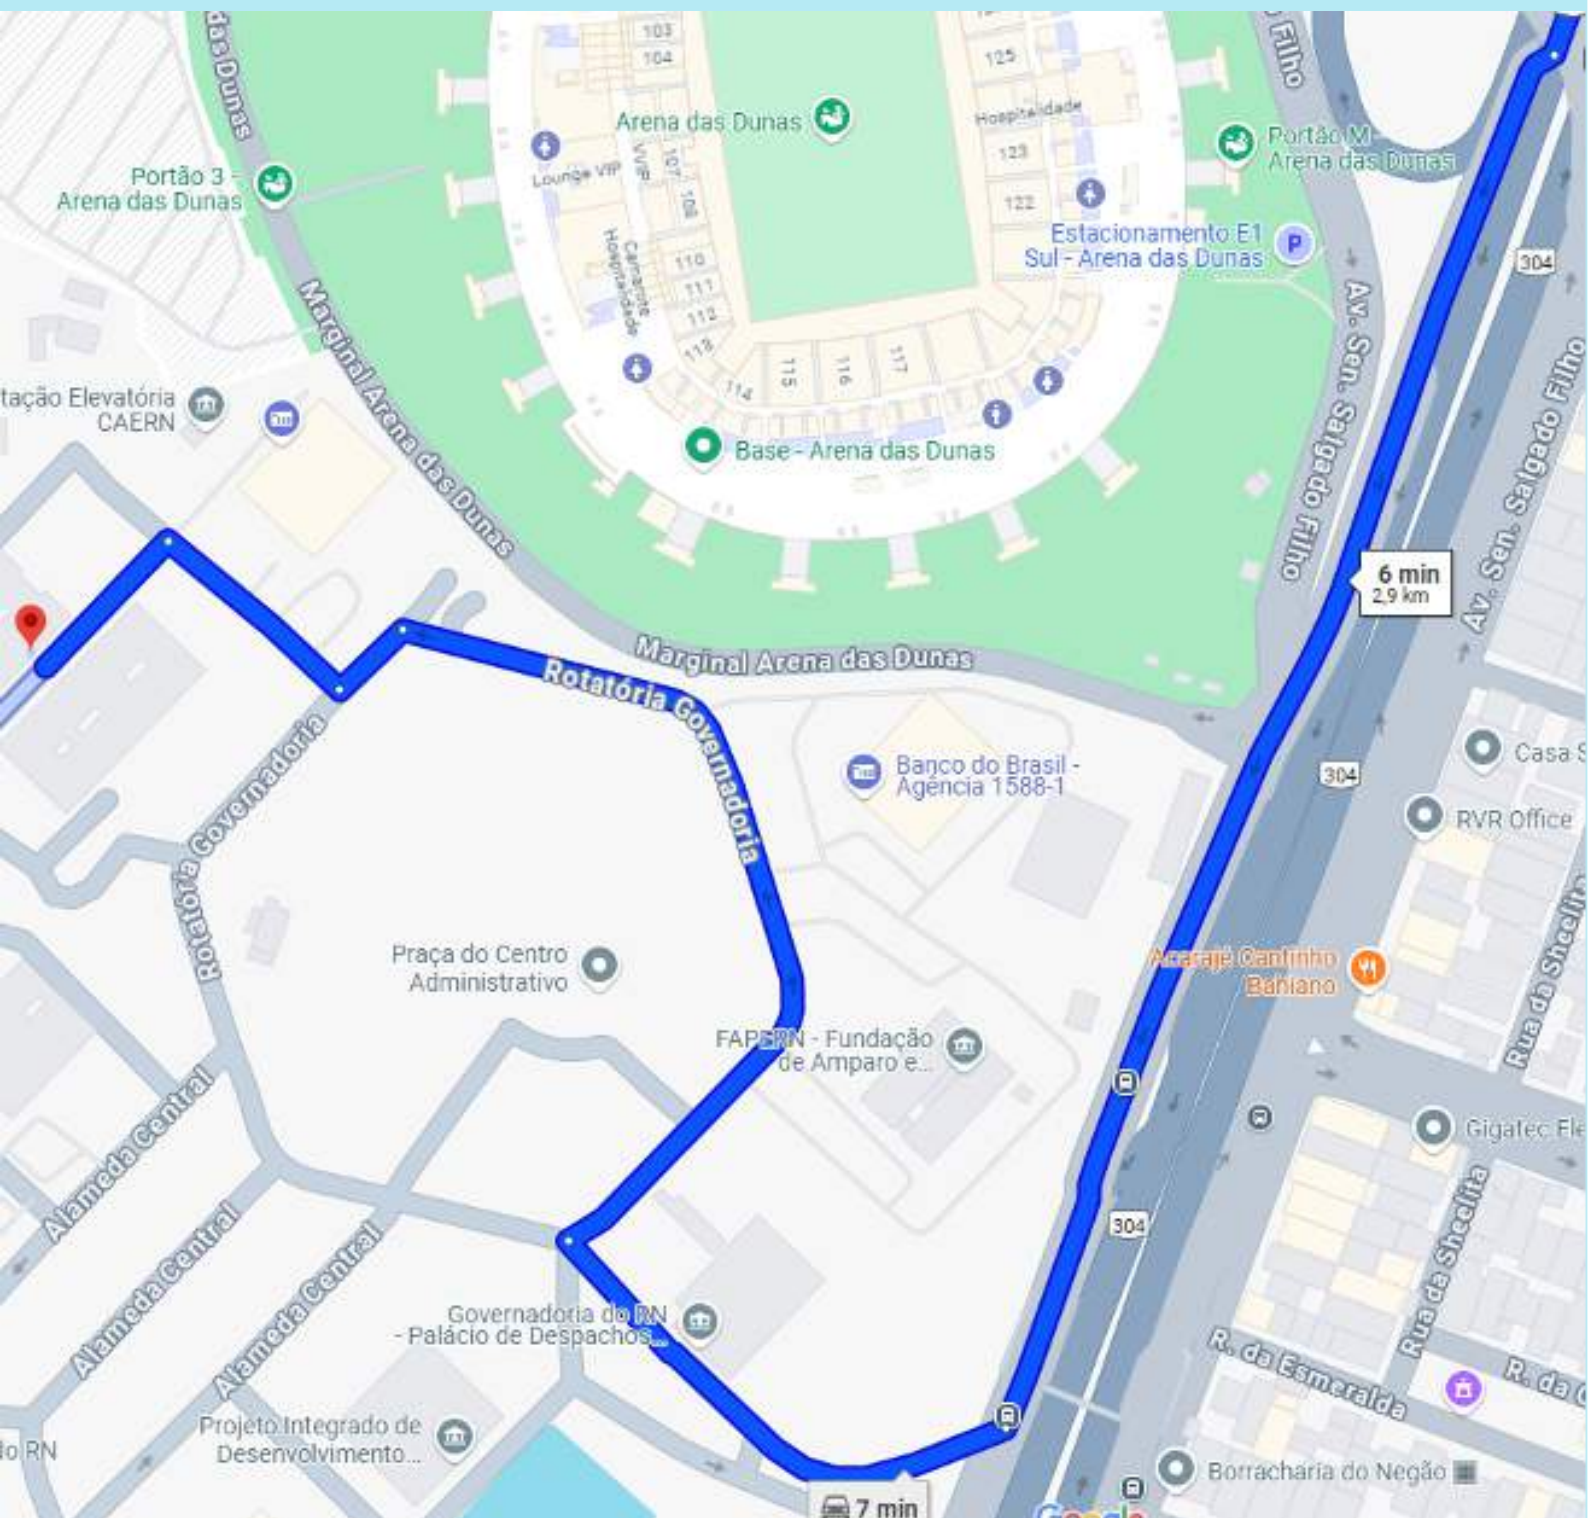

Como chegar ao Simpósio Estadual de Educação em Prisões

REALIZAÇÃO

APOIO

SIMPÓSIO ESTADUAL DE EDUCAÇÃO NAS PRISÕES DO RIO GRANDE DO NORTE

09 e 10 de dezembro

INSCRIÇÕES VIA SUAP

Auditório Angélica Moura
Secretaria de Estado da Educação - SEEC/RN

O simpósio ocorrerá no Auditório Angélica Moura que fica dentro da Secretaria Estadual de Educação no Centro Administrativo do Estado, vizinho ao Estádio Arena das Dunas.

Acesso para Carros

O centro administrativo pode ser acessado pela marginal da BR-101 ou

Pode ser acessado pela Rua Raimundo Chaves

Acesso por ônibus

O ponto de parada mais próximo é a parada do Centro Administrativo na marginal da BR-101 sentido Centro - Candelária

Localização da Secretaria de Educação do Estado
<https://maps.app.goo.gl/cbjVZWNB7gLGAgUJ6>