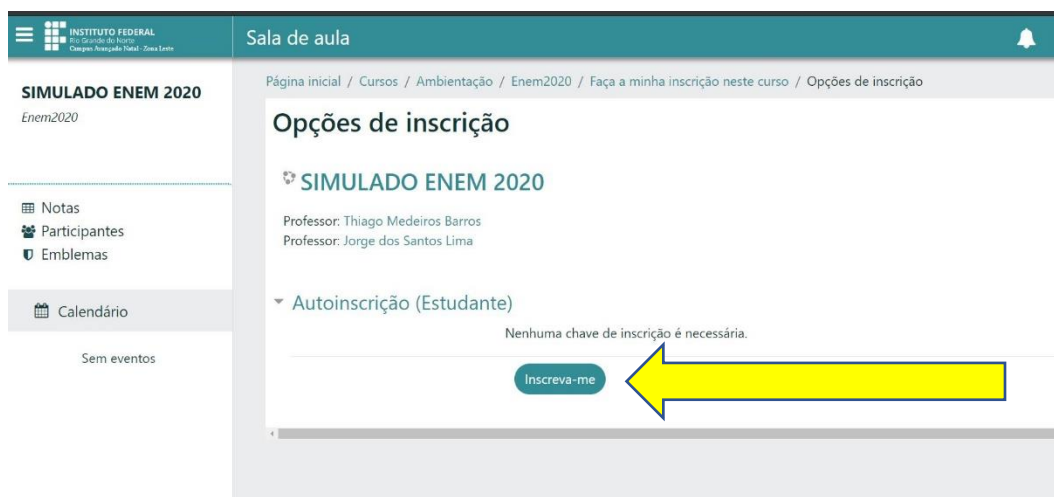

Zona de fuso horário: Fuso horário do servidor (América/Fortaleza)

▼ Imagem do usuário

Imagem atual: 

Uma imagem do perfil só pode ser adicionada quando todas as informações de perfil r

▶ Nomes adicionais

Este formulário contém campos obrigatórios marcados com 

PASSO 4: PREFERÊNCIAS - CONTINUA.

- A aba de Preferências irá abrir e aparentemente não há o que fazer por lá. Você pode deixar para alterar depois os dados nesta aba e seguir direto para o botão “Página Inicial” que fica logo acima no nome “Preferências”.

PASSO 5: VITRINE DE CURSOS

- Retornando à Página Inicial, você estará logado na Plataforma ead. Agora é só clicar no Curso “SIMULADO ENEM 2020” que aparece na “Vitrine de cursos”.

PASSO 6: INSCRIÇÃO EM NOSSO CURSO (ANTES VOCÊ SÓ HAVIA ENTRADO NA PLATAFORMA, AGORA É HORA DA INSCRIÇÃO NO CURSO!)

- Agora é só Clicar em “Inscreva-me” na parte inferior da aba “Opções de inscrição” e você estará inscrito no SIMULADO.

FIM: PARABÉNS! VOCÊ CONSEGUIU!

- Até que enfim apareceu a página do Curso com você inscrito.