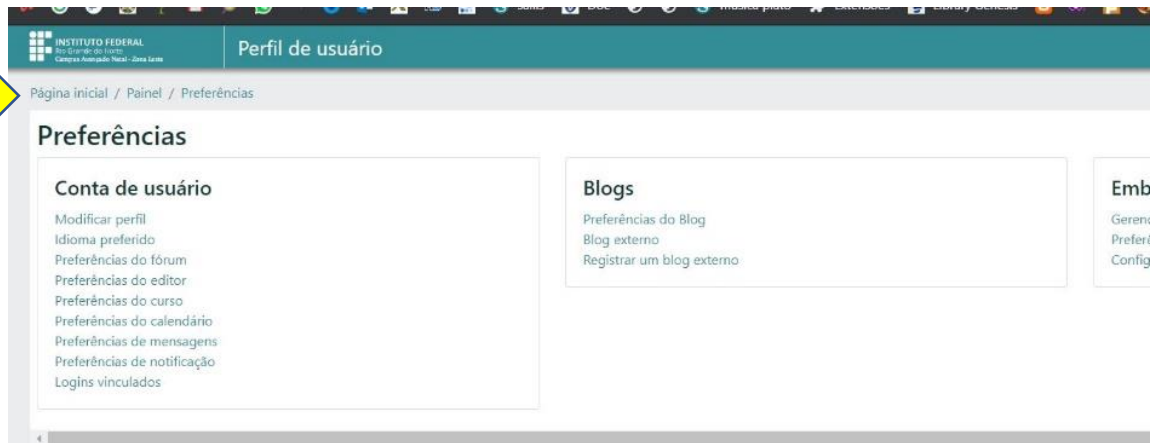

Zona de fuso horário: Fuso horário do servidor (América/Fortaleza)

▼ Imagem do usuário

Imagem atual: 

Uma imagem do perfil só pode ser adicionada quando todas as informações de perfil r

▶ Nomes adicionais

▶ Interesses

▶ Opcional

▼ Outros campos

CPF: []

▶ Dados acadêmicos

▶ Dados pessoais

▶ Privacidade

Atualizar perfil Cancelar

Este formulário contém campos obrigatórios marcados com 

PASSO 4: PREFERÊNCIAS - CONTINUA.

- A aba de Preferências irá abrir e aparentemente não há o que fazer por lá. Você pode deixar para alterar depois os dados nesta aba e seguir direto para o botão “Página Inicial” que fica logo acima no nome “Preferências”.

PASSO 5: VITRINE DE CURSOS

- Retornando à Página Inicial, você estará logado na Plataforma ead. Agora é só clicar no Curso “SIMULADO ENEM 2020” que aparece na “Vitrine de cursos”.

PASSO 6: INSCRIÇÃO EM NOSSO CURSO (ANTES VOCÊ SÓ HAVIA ENTRADO NA PLATAFORMA, AGORA É HORA DA INSCRIÇÃO NO CURSO!)