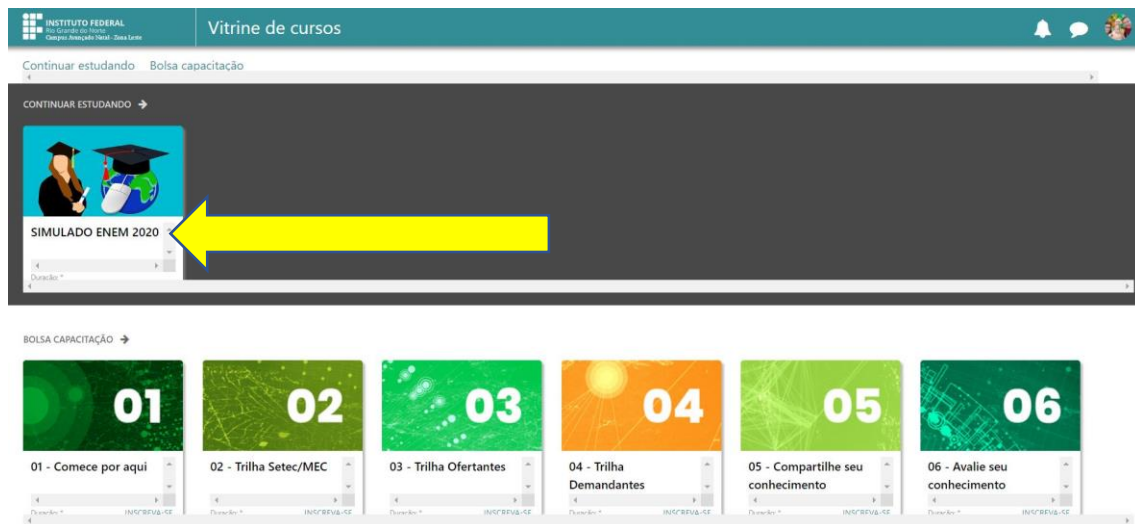

Zona de fuso horário: Fuso horário do servidor (América/Fortaleza)

▼ Imagem do usuário

Imagem atual: 

Uma imagem do perfil só pode ser adicionada quando todas as informações de perfil r

▶ Nomes adicionais

Este formulário contém campos obrigatórios marcados com 

PASSO 4: PREFERÊNCIAS - CONTINUA.

- A aba de Preferências irá abrir e aparentemente não há o que fazer por lá. Você pode deixar para alterar depois os dados nesta aba e seguir direto para o botão “Página Inicial” que fica logo acima no nome “Preferências”.

PASSO 5: VITRINE DE CURSOS

- Retornando à Página Inicial, você estará logado na Plataforma ead. Agora é só clicar no Curso “SIMULADO ENEM 2020” que aparece na “Vitrine de cursos”.

PASSO 6: INSCRIÇÃO EM NOSSO CURSO (ANTES VOCÊ SÓ HAVIA ENTRADO NA PLATAFORMA, AGORA É HORA DA INSCRIÇÃO NO CURSO!)

- Agora é só Clicar em “Inscreva-me” na parte inferior da aba “Opções de inscrição” e você estará inscrito no SIMULADO.

FIM: PARABÉNS! VOCÊ CONSEGUIU!

- Até que enfim apareceu a página do Curso com você inscrito.